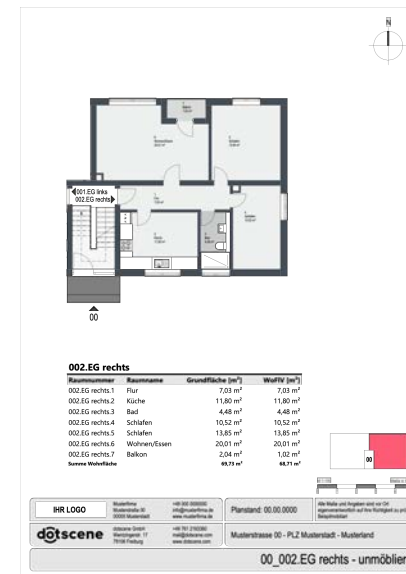

Exakte Planungsgrundlagen

- Aktuelle, digitale Datengrundlagen als Basis für eine effiziente Bewirtschaftung in Ihrem CAFM-System und Ausschreibungen
- Ersparnis dank reduzierter vor-Ort-Begehungen und schlankeren Verwaltungsprozessen