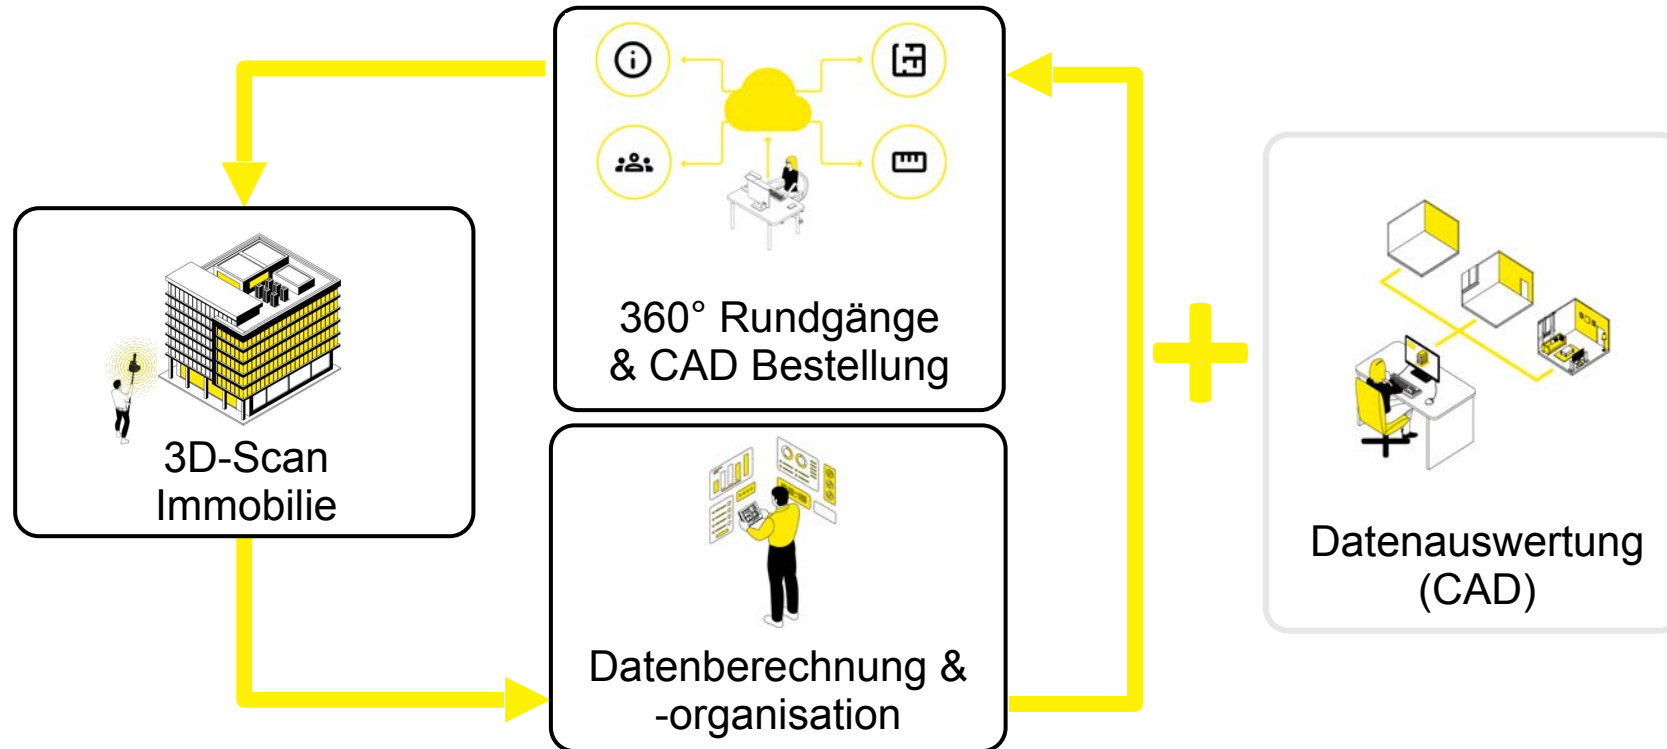

**Prof. Dr. Wolfram
Burgard**
Wissenschaftlicher Berater

dotcube

Mobiler LiDAR scanner mit
bis zu 1.2 Millionen
Messpunkten pro Sekunde

360° Kamerapaket

LiDAR-**SLAM** Algorithmen

Ohne externe
Referenzmessungen

Globale Optimierung

dotscene Cloud

Projektmanager

Browserbasierte
Visualisierung der
Laserdaten

Datenerfassung für Immobilienmanagement

Keine aktuelle digitale **Datengrundlage** über Immobilienbestand

Hohe Kosten und **hoher Aufwand** für Datenerfassung und -pflege

Vorhandene Daten **nicht zentral verifizierbar**

Mobile Mapping⁺

Niedrige Erfassungskosten für **Daten** als Grundlage für zahlreiche Anwendungen

Aktuelle **BIM-Ready 3D-Modelle** / Grundlage **Digitale Zwillinge**

Realitätscheck: **Immobilien virtuell begehen + Datengrundlagen** jederzeit in der Cloud **verifizieren und**

Von der Datenerfassung bis zum 3D-CAD-Modell

Hard- und Software einfach selber nutzen

Datenprozessierung und Hosting in der dotscene Cloud