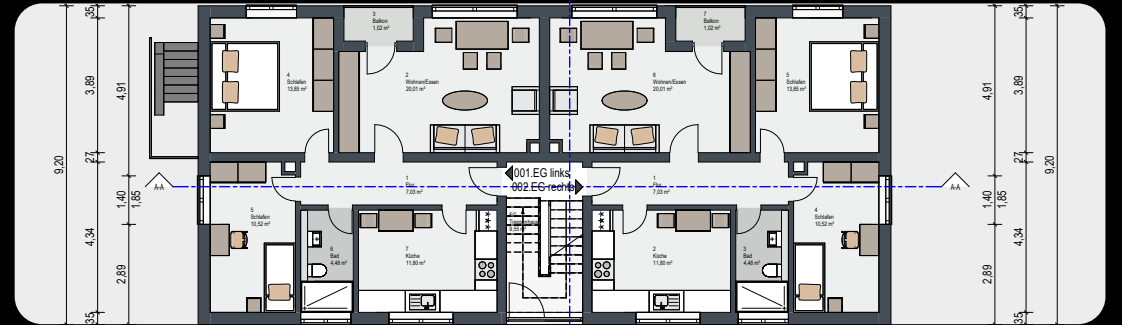

Referenz: Wohnstätten Sindelfingen

Anzahl Wohneinheiten/ Gebäude:

3.800/ 521

Dauer der mobilen Datenerfassung:

89 Tage

Gesamtfläche:

ca. 300.000 m²

Ergebnisse: